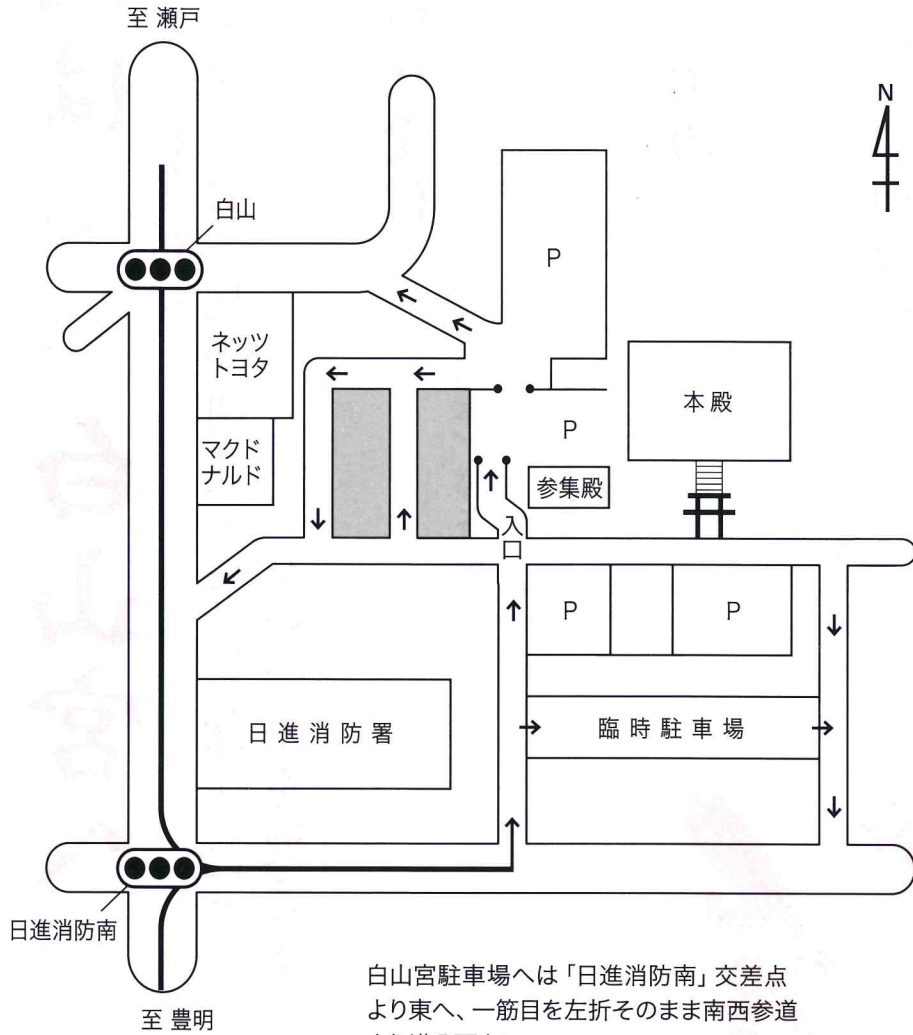

正月(1~3日) 期間道路規制のご案内

※期間中一部一方通行となりますのでご注意ください

← 一方通行

白山宮駐車場へは「日進消防南」交差点より東へ、一筋目を左折そのまま南西参道より進入下さい。

還暦節分特別祈禱(節分祭)

平成二十五年二月三日(日)

毎年節分祭を斎行し、還暦特別開運祈禱を執り行っております。その後、「幸運大巻寿司」等が当たる「豆まき」を開催。

【平成二十五年要項】

- 1、対象 昭和二十八年巳年生生まれの男女
- 2、初穂科 二〇,〇〇〇円也
- 3、日時 平成二十五年二月三日(日) 午後二時※豆打ちは二時三十分頃
- 4、内容 特別開運祈禱、追儺神事、記念写真(家族写真)
- 5、撤下品 特別還暦セット(ちゃんちゃんこ、特製頭巾、扇子)、福豆・福枳、お土産(幸運丸かぶり寿司)、記念写真(家族毎)

※申込はホームページ若しくは社務所へ直接お申し出下さい

豆ひろい(参加自由)