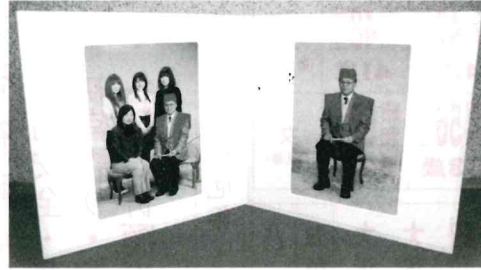

正月(1~3日) 期間道路規制のご案内

※期間中一部一方通行となりますのでご注意ください

← 一方通行

白山宮駐車場へは「日進消防南」交差点より東へ、一筋目を左折そのまま南西参道より進入下さい。

還暦節分特別祈禱(節分祭)

平成二十五年二月三日(日)

毎年節分祭を斎行し、還暦特別開運祈禱を執り行っております。その後、「幸運大巻寿司」等が当たる「豆まき」を開催。

【平成二十五年要項】

- 1、対象 昭和二十八年巳年生生まれの男女
- 2、初穂科 二〇,〇〇〇円也
- 3、日時 平成二十五年二月三日(日) 午後二時※豆打ちは二時三十分頃
- 4、内容 特別開運祈禱、追儺神事、記念写真(家族写真)
- 5、撤下品 特別還暦セット(ちゃんちゃんこ、特製頭巾、扇子)、福豆・福枳、お土産(幸運丸かぶり寿司)、記念写真(家族毎)

※申込はホームページ若しくは社務所へ直接お申し出下さい

豆ひろい(参加自由)